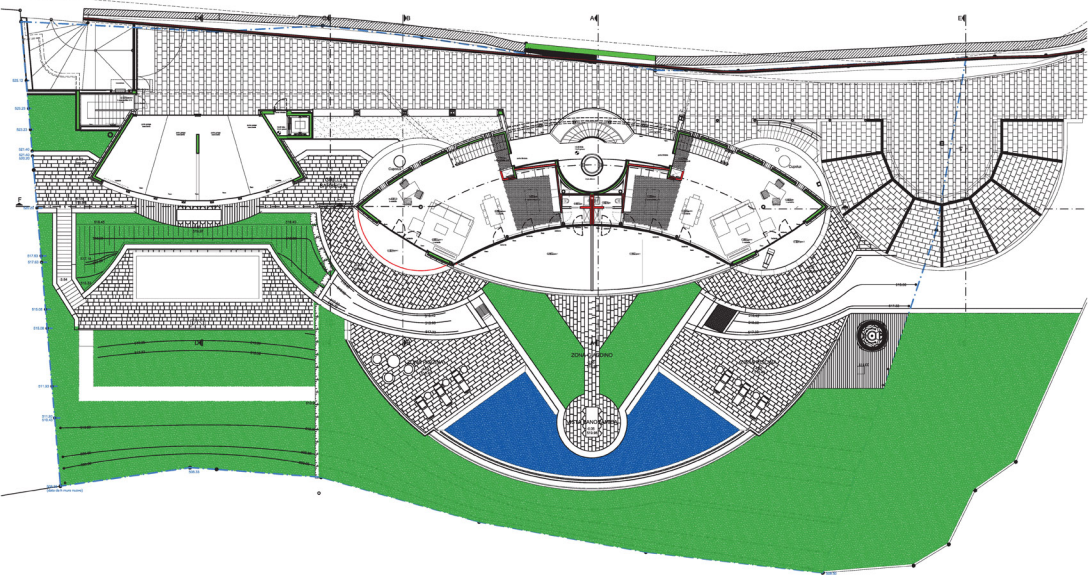

LOPIS

20

Sentiero Pissino

985

Pianta Piano Tetto

0m 1m 5m 10m

Lugano White House

Pianta Piano Primo

0m 1m 5m 10m

Pianta Piano Terra

0m 1m 5m 10m

Pianta Piano -2

Pianta Piano -3

Lugano White House

Progetto e direzione lavori:

CLAUDIO LO RISO ARCHITETTO