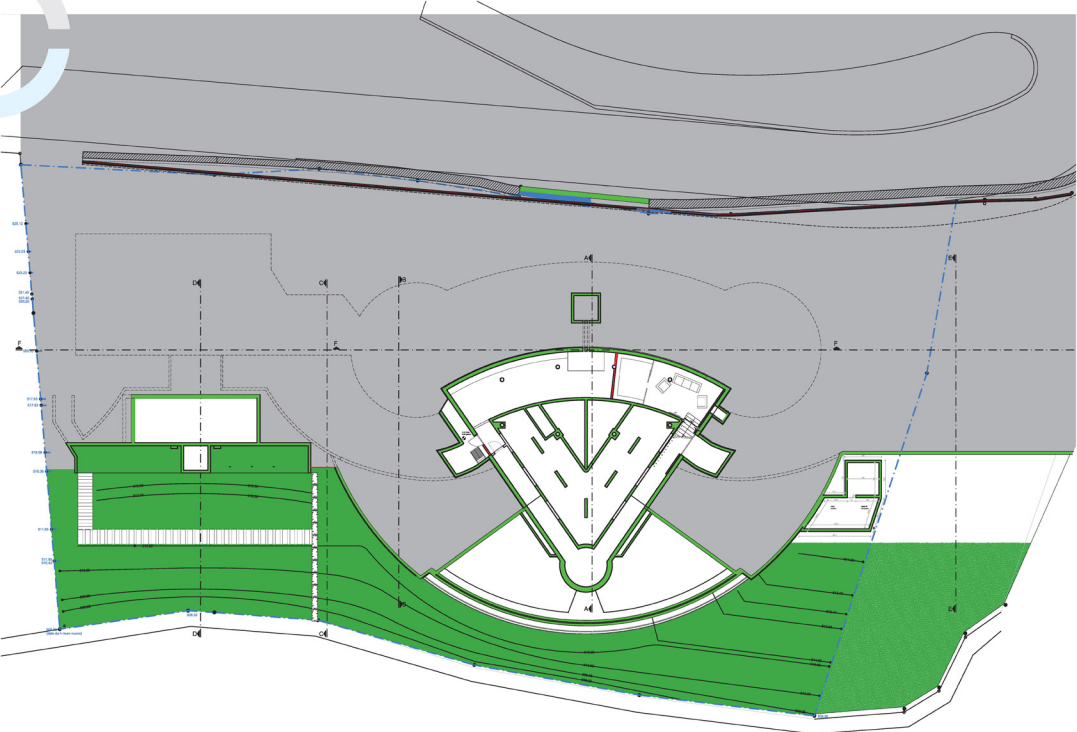

LOPIS

20

Sentiero Pissino

985

Pianta Piano Tetto

0m 1m 5m 10m

Lugano White House

Pianta Piano Primo

0m 1m 5m 10m

Pianta Piano Terra

0m 1m 5m 10m

Pianta Piano -2

Pianta Piano -3

Lugano White House

Progetto e direzione lavori:

CLAUDIO LO RISO ARCHITETTO