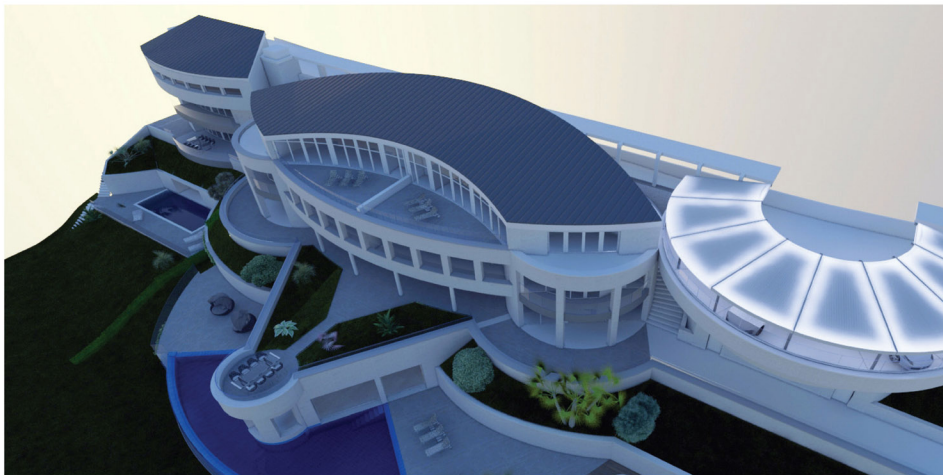

LOPIS

20

Sentiero Pissino

985

Pianta Piano Tetto

0m 1m 5m 10m

Lugano White House

Pianta Piano Primo

0m 1m 5m 10m

Pianta Piano Terra

0m 1m 5m 10m

Pianta Piano -2

Pianta Piano -3

Lugano White House

Progetto e direzione lavori:

CLAUDIO LO RISO ARCHITETTO