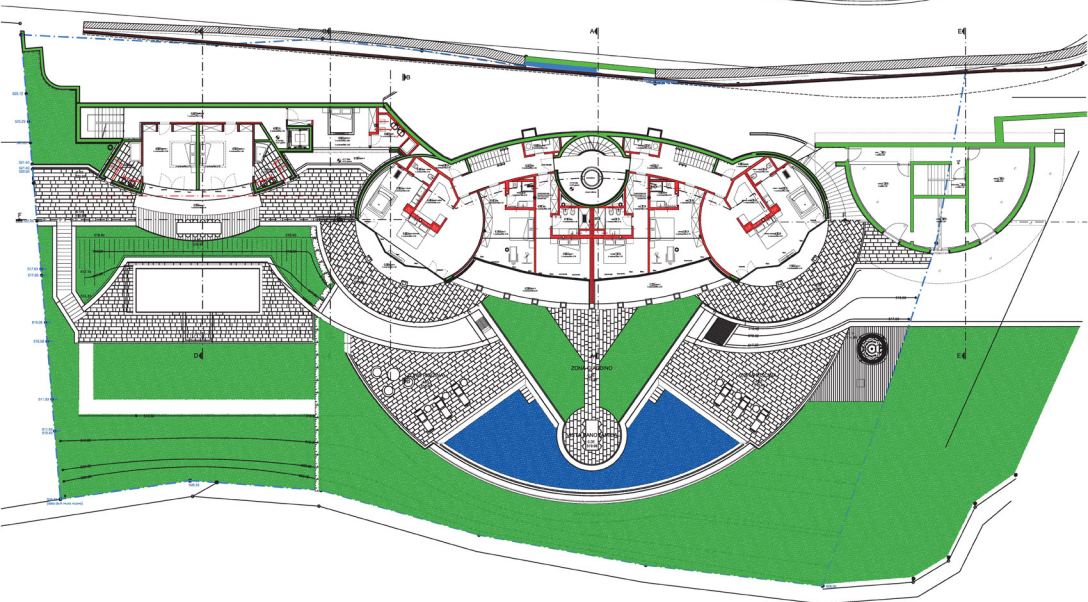

LOPIS

20

Sentiero Pissino

985

Pianta Piano Tetto

0m 1m 5m 10m

Lugano White House

Pianta Piano Primo

0m 1m 5m 10m

Pianta Piano Terra

0m 1m 5m 10m

Pianta Piano -2

Pianta Piano -3

Lugano White House

Progetto e direzione lavori:

CLAUDIO LO RISO ARCHITETTO