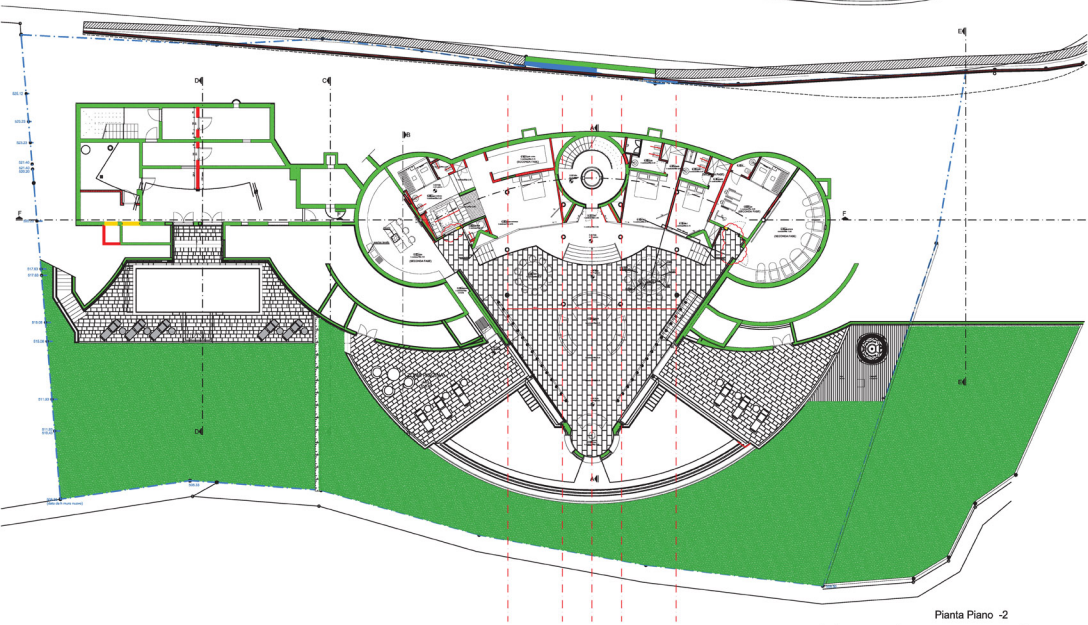

LOPIS

20

Sentiero Pissino

985

Pianta Piano Tetto

0m 1m 5m 10m

Lugano White House

Pianta Piano Primo

0m 1m 5m 10m

Pianta Piano Terra

0m 1m 5m 10m

Pianta Piano -2

Pianta Piano -3

Lugano White House

Progetto e direzione lavori:

CLAUDIO LO RISO ARCHITETTO