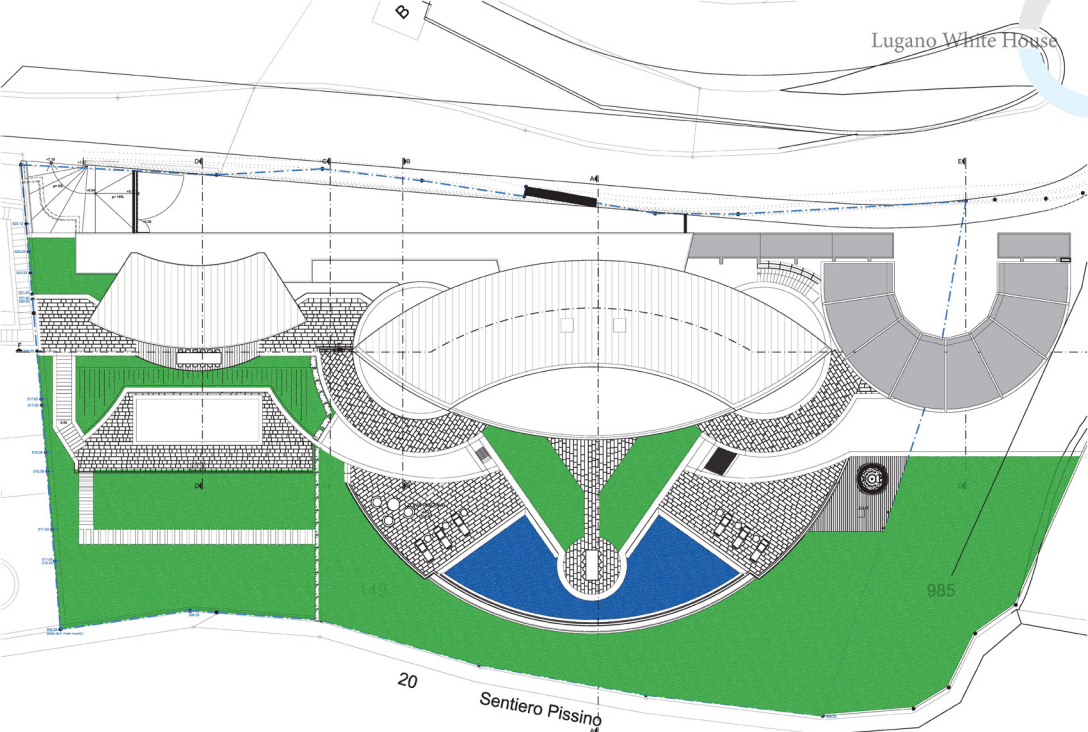

LOPIS

20

Sentiero Pissino

985

Pianta Piano Tetto

0m 1m 5m 10m

Lugano White House

Pianta Piano Primo

0m 1m 5m 10m

Pianta Piano Terra

0m 1m 5m 10m

Pianta Piano -2

Pianta Piano -3

Lugano White House

Progetto e direzione lavori:

CLAUDIO LO RISO ARCHITETTO