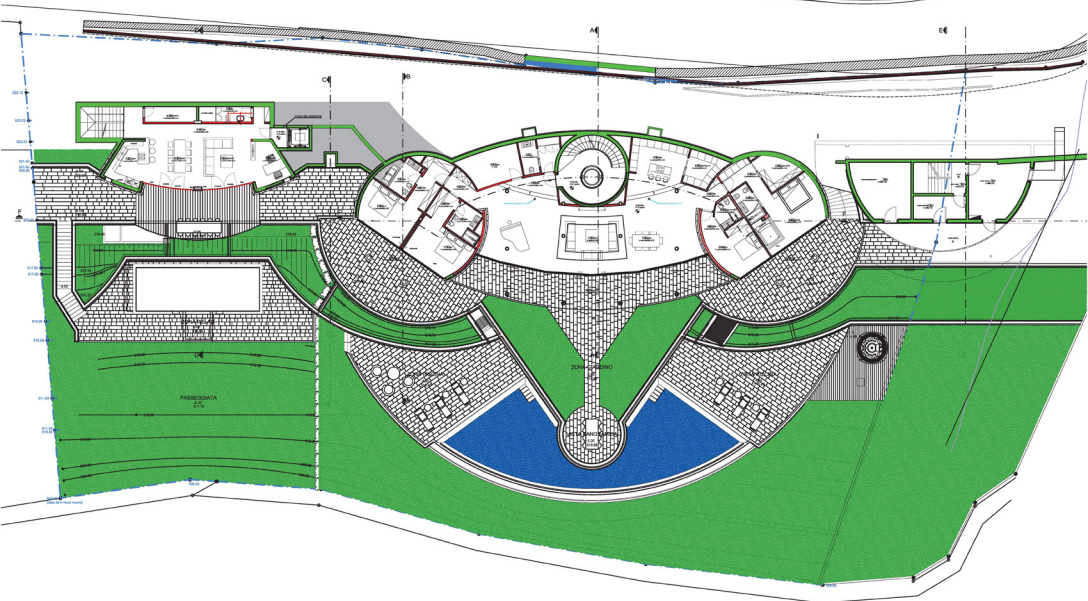

LOPIS

20

Sentiero Pissino

985

Pianta Piano Tetto

0m 1m 5m 10m

Lugano White House

Pianta Piano Primo

0m 1m 5m 10m

Pianta Piano Terra

0m 1m 5m 10m

Pianta Piano -2

Pianta Piano -3

Lugano White House

Progetto e direzione lavori:

CLAUDIO LO RISO ARCHITETTO