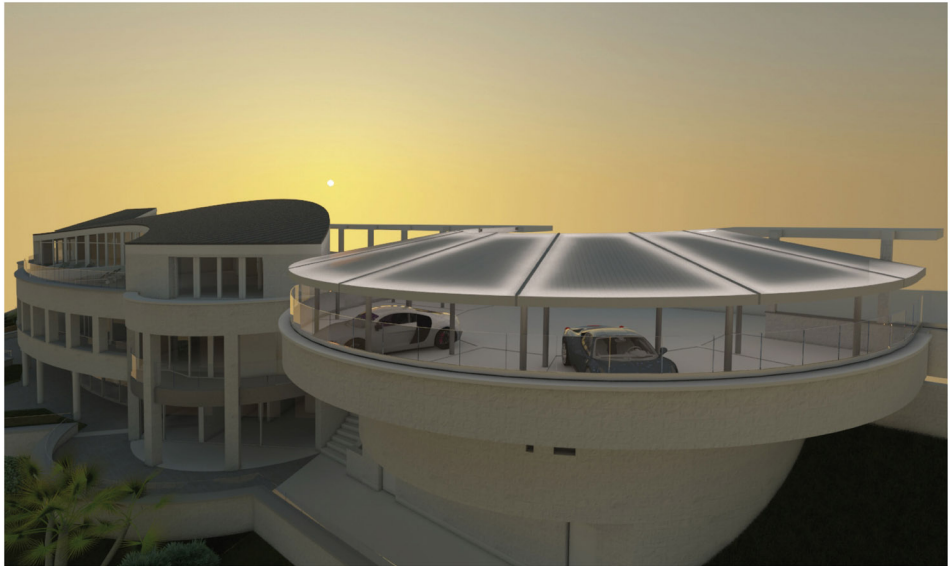

0m 1m 5m 10m

Pianta Piano Terra

0m 1m 5m 10m

Pianta Piano -2

Pianta Piano -3

Lugano White House

Progetto e direzione lavori:

CLAUDIO LO RISO ARCHITETTO