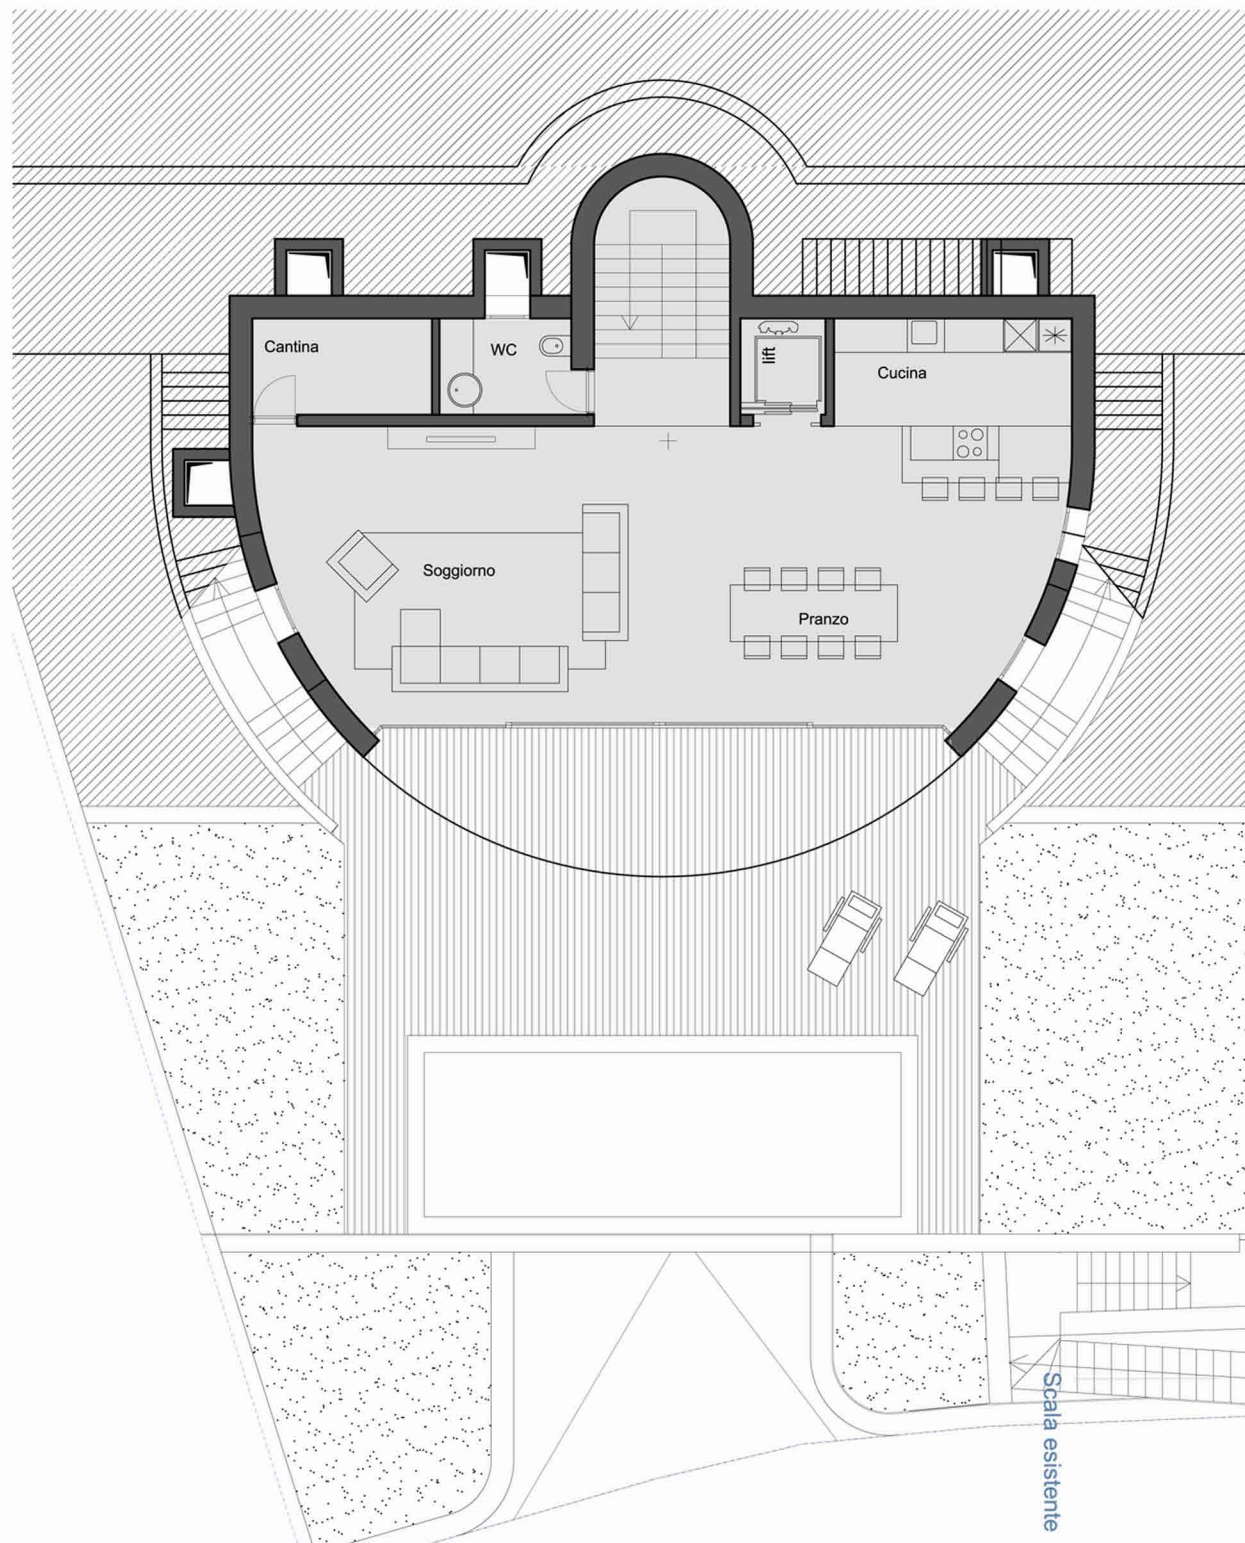

VILLA

Lugano - Aldesago

CLAUDIO LO RISO ARCHITETTO
STUDIO DI ARCHITETTURA

182B

182C

Scala esistente

Linea confine

170A

sezione geometra

180

Linea confine

Piano -1
scala :

1:75

Piano -1

scala :

1:75

Piano 0
scala :

1:75

Piano 1
scala :

1:75