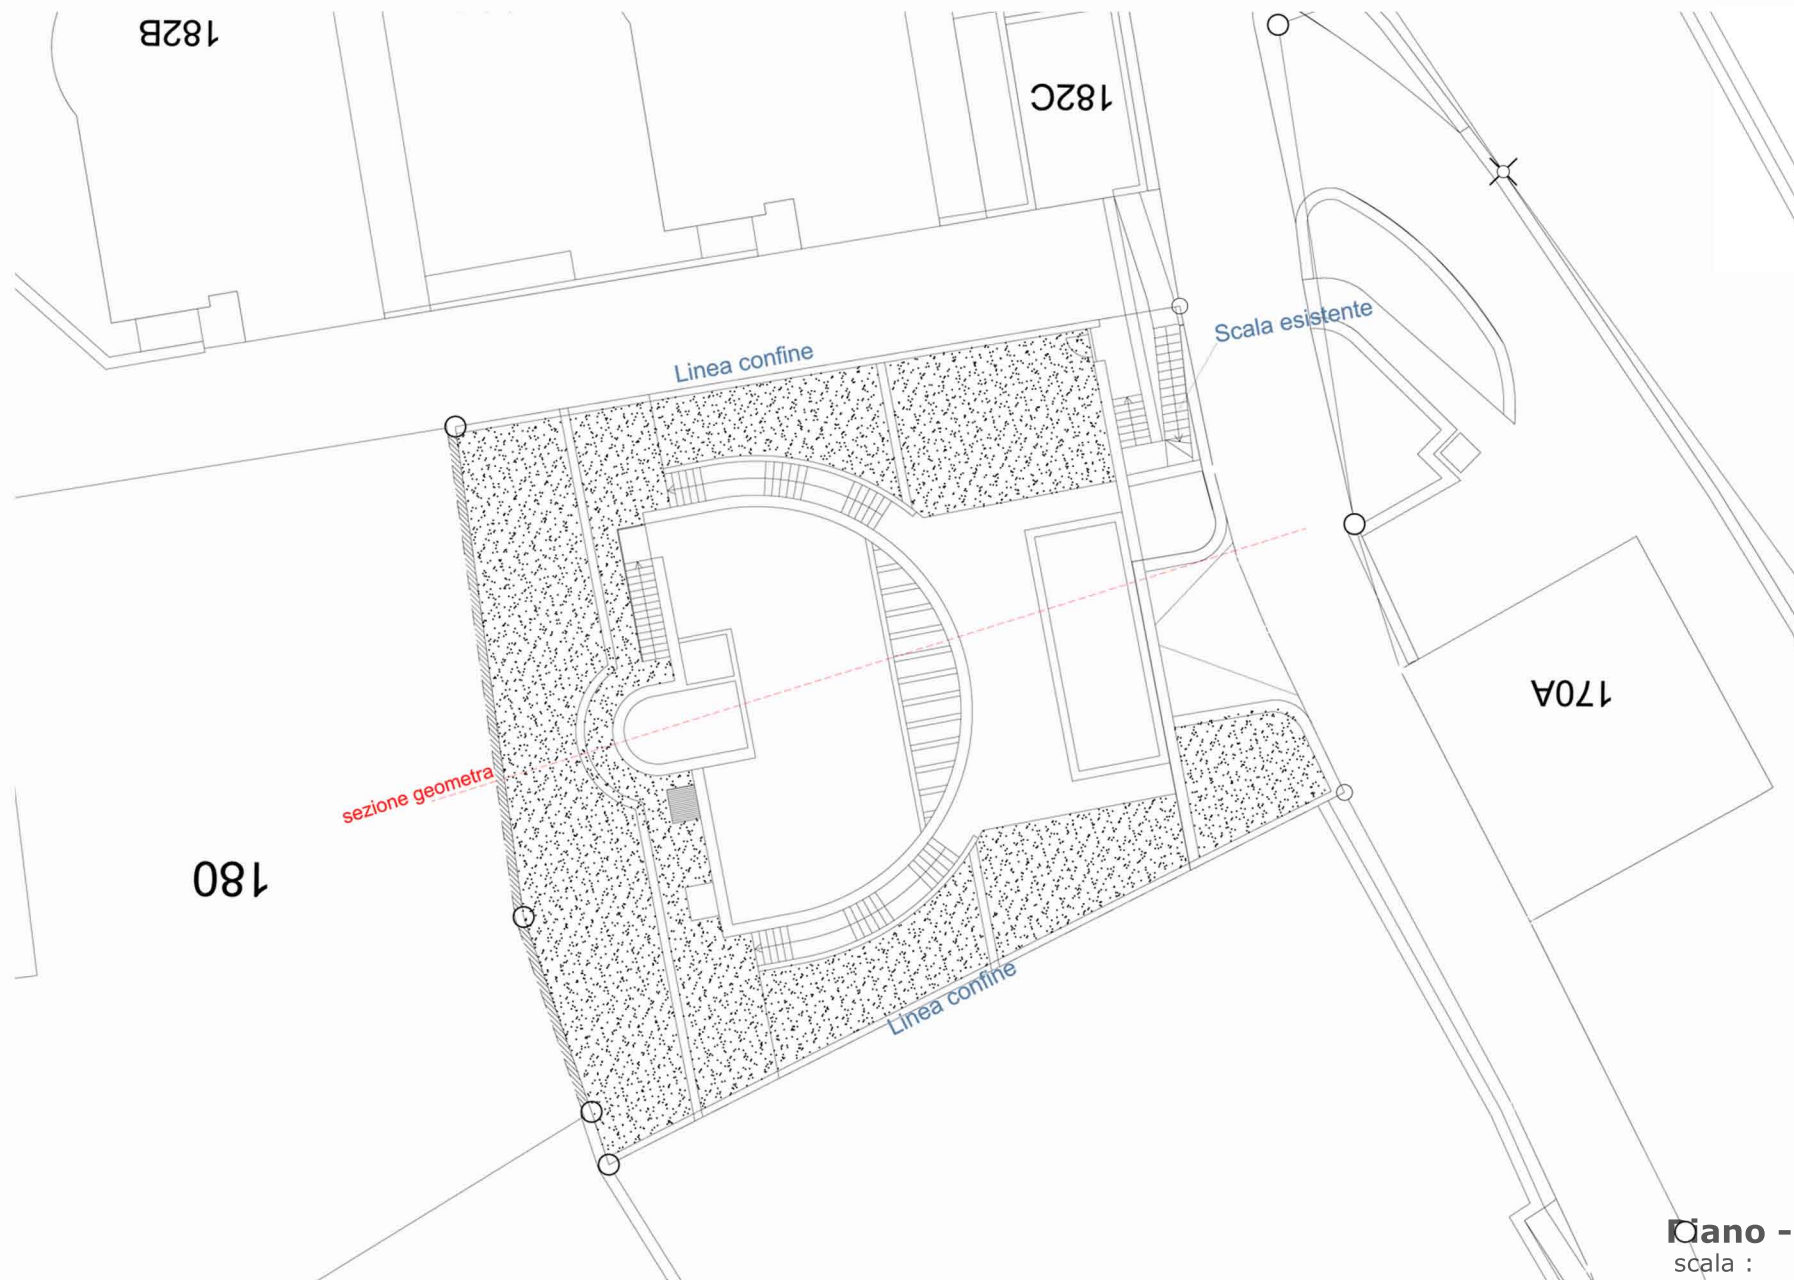

VILLA

Lugano - Aldesago

CLAUDIO LO RISO ARCHITETTO
STUDIO DI ARCHITETTURA

182B

182C

Scala esistente

Linea confine

170A

sezione geometra

180

Linea confine

Piano -1
scala :

1:75

Piano -1

scala :

1:75

Piano 0
scala :

1:75

Piano 1
scala :

1:75