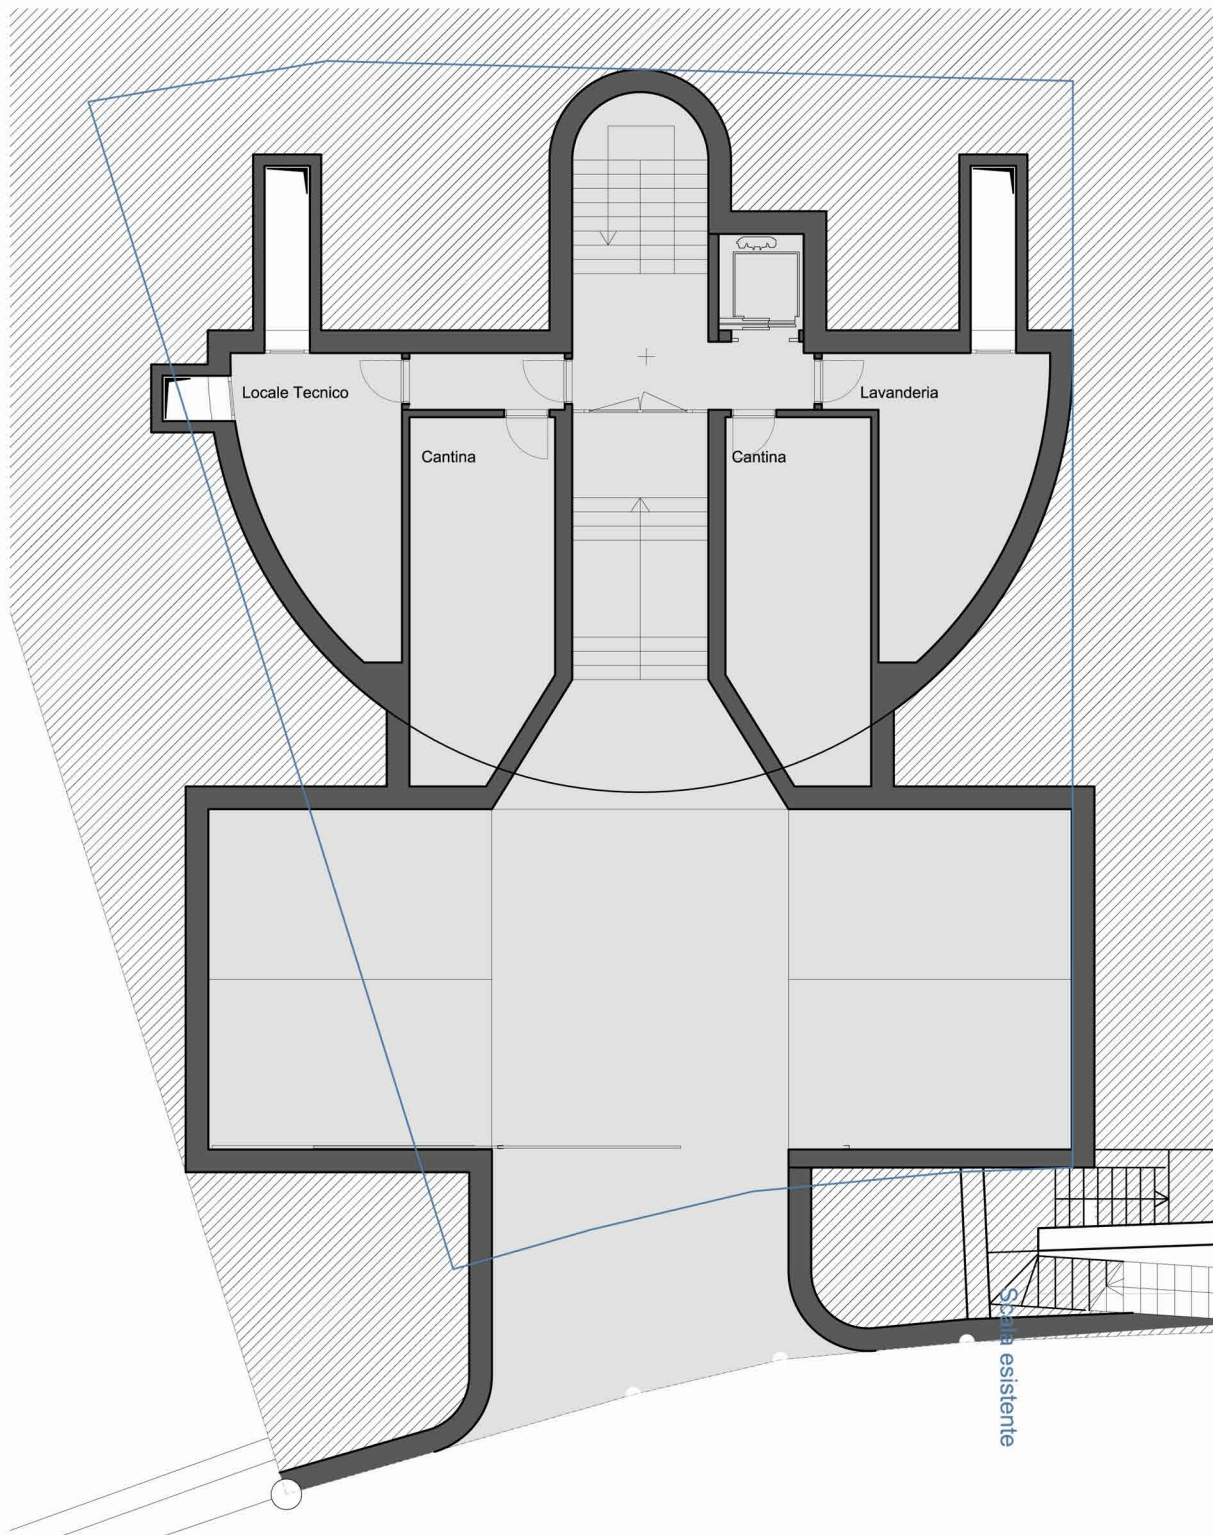

VILLA

Lugano - Aldesago

CLAUDIO LO RISO ARCHITETTO
STUDIO DI ARCHITETTURA

182B

182C

Scala esistente

Linea confine

170A

sezione geometra

180

Linea confine

Piano -1
scala :

1:75

Piano -1

scala :

1:75

Piano 0
scala :

1:75

Piano 1
scala :

1:75